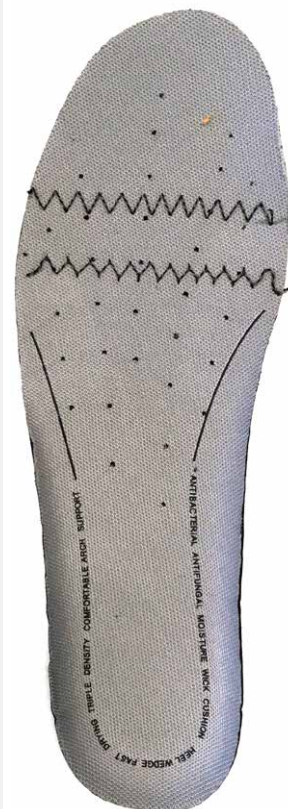

PHOTOS DU PRODUIT

DESCRIPTION

07514GRNR  
S1P SRC  
Du 38 au 46

07514NRRS  
S1P SRC  
Du 38 au 46

07514NRAR  
S1P SRC  
Du 38 au 46

07514NRVD  
S1P SRC  
Du 38 au 46

Chaussure de sécurité S1P style sneaker, confortable et adaptée à une utilisation prolongée dans un environnement professionnel et urbain.

CARACTERISTIQUES

**NORMES :**  
S1P SRC

**EMBOUIT :**  
composite, résistant à 200J

**SEMELLE ANTI-PERFORATION :**  
fibres composites

**SEMELLE EXTERIEURE :**  
PU injecté bidensité avec absorption d'énergie au talon, inspirée d'un dessin de pneu pour une adhérence optimale

**SEMELLE INTERIEURE AMOVIBLE :**  
PU avec mousse de confort au talon

**DOUBLURE INTERIEURE :**  
Mesh respirante

**TIGE :**  
toile imprimée avec des renforts en microfibre anti-abrasion

**EXTRA :**  
Talon avec renfort anti-abrasion  
Metal free

**POIDS :**  
Pointure 38 : 463g  
Pointure 42 : 525g

SEMELLE EXTERIEURE

SEMELLE INTERIEURE

**SEMELLE EXTERIEURE DRIVE**  
en PU Bidensité.  
SRC, antistatique, résistante aux huiles et aux hydrocarbures